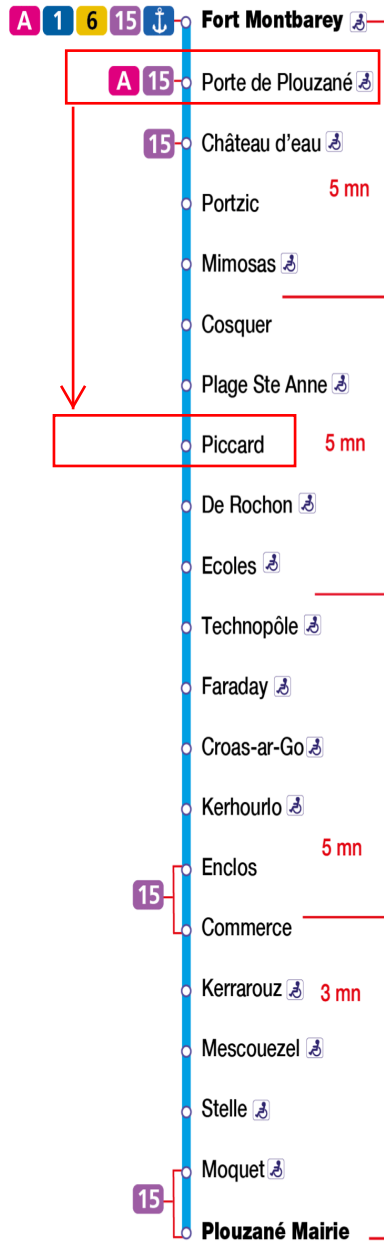

# 13 PLOUZANÉ Mairie BREST Fort Montbarey (par Technopôle)

**Direction**

- A Porte de GUESNOU
- A Porte de GUIPAVAS

**1 Hôpital Cavale**

bus13\_tram

A Porte de PLOUZANÉ

A 15

IUEM

Samedi - Saturday - Sadorn

5	6	7	8	9	10	11	12	13	14	15	16	17	18	19	20	21	22	23	24	1
54	32 58	25 43	08 28 49	19 49	19 49	19 49	21 49	19 38	01 22 43	11 31 56	17 37	04 25 46	07 27 46	04 24 45	22	00	02 45	55		

HORAIRES ( pas de service le 1er mai )  
du 29 août 2016 au 02 juillet 2017

arrêts accessibles  
aux fauteuils 

Lundi au Vendredi - Monday to Friday - A Lun da Wener

5	6	7	8	9	10	11	12	13	14	15	16	17	18	19	20	21	22	23	24	1
	08 58	18 28	09 24	13 29	28 48	09 28	06 30	18 37	06 27	10 35	05 18	03 15	16 27	10 34	03 45	35	24	34	35	
			38 56	36 52	55	50	57		47	51	32 49	28 39	46 59							

Samedi - Saturday - Sadorn

5	6	7	8	9	10	11	12	13	14	15	16	17	18	19	20	21	22	23	24	1
	10	01 19	05 26	25 55	25 55	25 57	25 55	13 36	18 46	06 31	12 39	00 21	02 22	02 23	00 38	40	24	34	35	
		44	56					56		52		42	41							