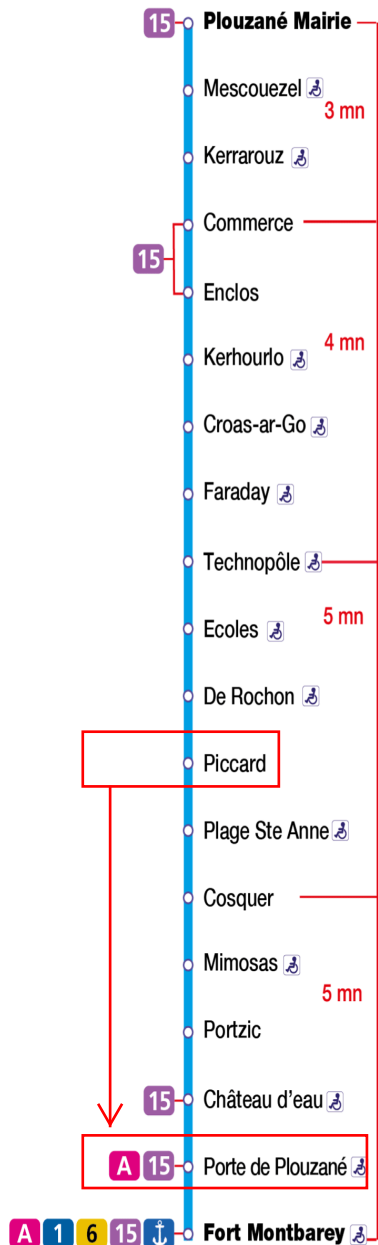

# 13 PLOUZANÉ Mairie BREST Fort Montbarey (par Technopôle)

**Direction**

- A Porte de GUESNOU
- A Porte de GUIPAVAS

**1 Hôpital Cavale**

bus13\_tram

A Porte de PLOUZANÉ

A 15

IUEM

**Légende des symboles utilisés**

Mairie	La Poste	Collège Lycée	Enseignement Supérieur	Hôpital	Maison de Repos
Stade	Gymnase	Tennis	Golf	Patinoire	Piscine
Lieu de Culte	Office du Tourisme	Ecole de Musique	Bibliothèque	Musée	Château Monument
Centre Commercial	Camping	Zone Industrielle	Parking Vélo	Parc Relais	

bus **13** → BREST  
Fort Montbary

HORAIRES ( pas de service le 1er mai )  
du 29 août 2016 au 02 juillet 2017

arrêts accessibles  
aux fauteuils 

Remarques

Lundi au Vendredi - Monday to Friday - A Lun da Wener

Samedi - Saturday - Sadorn

5	6	7	8	9	10	11	12	13	14	15	16	17	18	19	20	21	22	23	24	1
54	32 58	25 43	08 28 49	19 49	19 49	19 49	21 49	19 38	01 22 43	11 31 56	17 37	04 25 46	07 27 46	04 24 45	22	00	02 45	55		